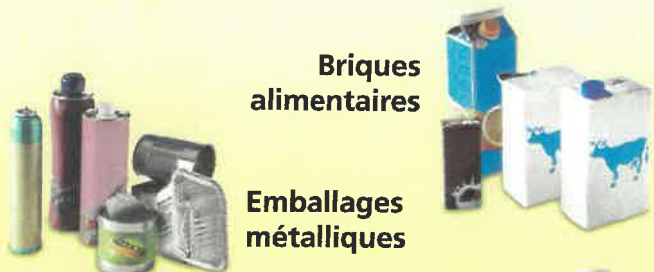

Les bacs doivent être sortis la veille au soir du jour de la collecte

Bouteilles en verre

Pots en verre

Bocaux en verre

Les emballages en verre doivent être jetés sans bouchon ni couvercle.

SMIRTOM
DU VEXIN

Briques alimentaires

Emballages métalliques

Flacons de produits d'hygiène en plastique

Flacons de produits ménagers en plastique

Boîtes et suremballages en carton

Bouteilles en plastique

Avant d'être jeté, chaque emballage doit être vidé.
Les emballages ne doivent pas être imbriqués les uns dans les autres.