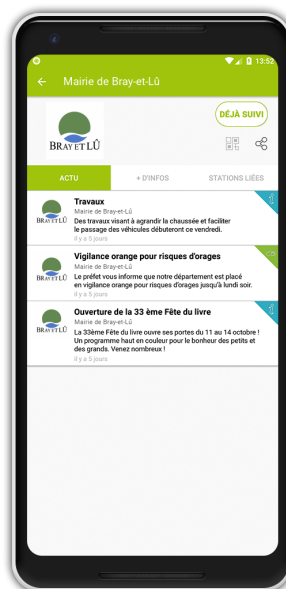

Suivez l'actualité de BRAY-ET-LÛ en temps réel avec l'application illiwap

Evénements, réunions, fête de village, incidents, coupure d'eau ou d'électricité, fuite de gaz, alerte météo, etc... recevez toutes les infos de la commune directement sur votre téléphone en seulement 3 étapes !

1

**Téléchargez l'application
illiwap**

Sur votre Google Play (Android)

Sur votre AppStore (iOS)

2

Recherchez votre commune

**Entrez manuellement le nom de la commune dans la
barre de recherche de votre application**

OU

Scannez le QRCode via
le lecteur intégré

3

**Suivez votre commune
Cliquez sur le bouton SUIVRE
pour vous abonner à
l'actualité de la commune**

Recevez les notifications sur votre smartphone

**Tous les messages que vous recevrez seront
disponibles dans le fil d'actualité de votre
application pendant 30 jours**

illiwap, c'est l'appli :

SANS INSCRIPTION

Pas d'email, pas de
téléphone, aucune
coordonnée, pas de fichier
GRATUITE

Téléchargement gratuit et
sans engagement